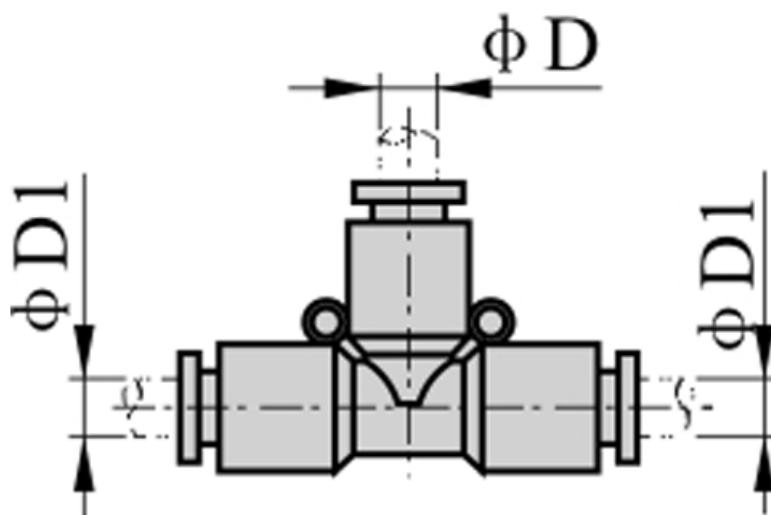

Varenummer: 58EPE14  
Beskrivelse: Fitting EPE14 T-stykke  
slangediameter 14 - 14

## Mål

D = 14

D1 = 14